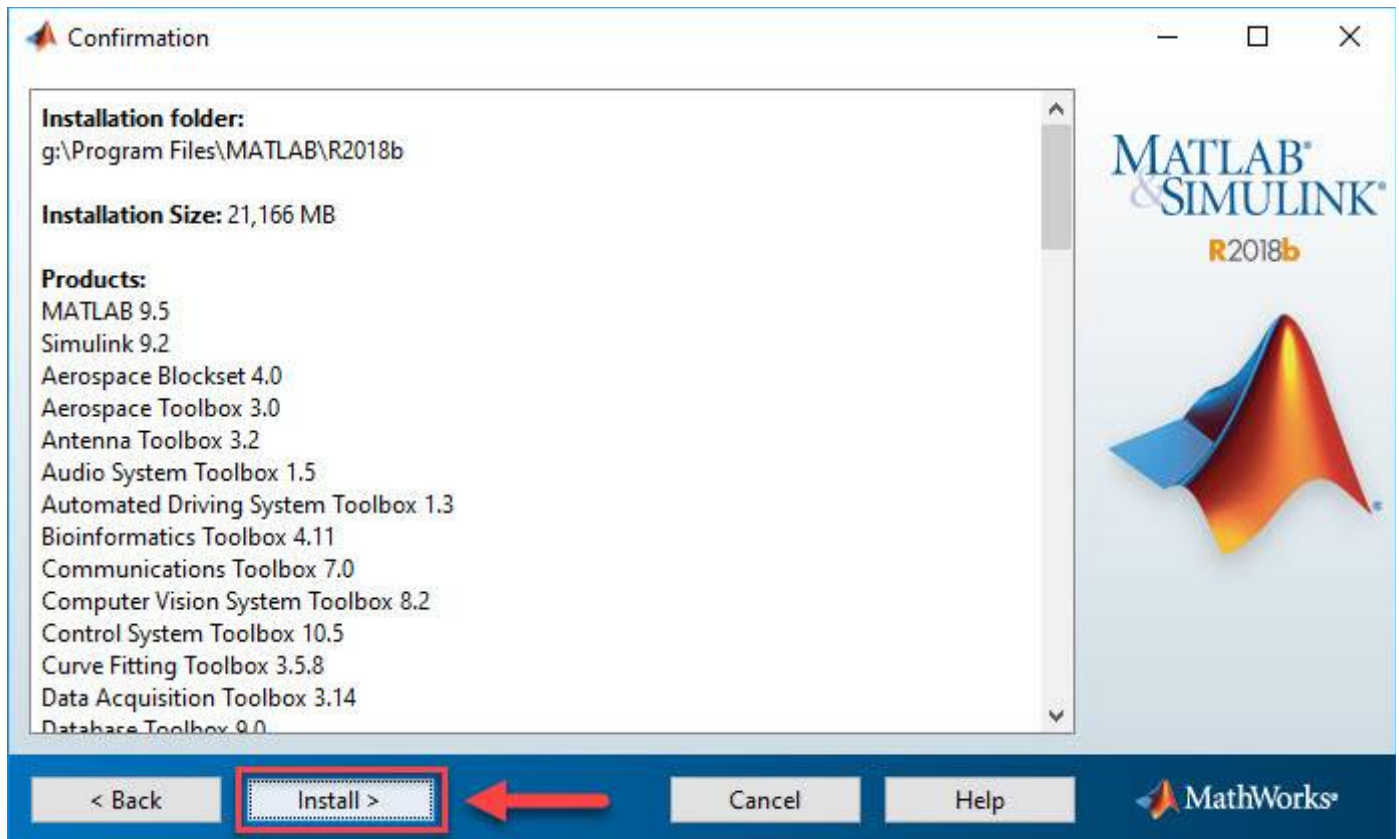

۷. بر روی دکمه Next کلیک نمایید.

۸. بر روی دکمه Next کلیک نمایید.

۹. تیک گزینه Desktop را زده و بر روی Next کلیک کنید.

۱۰. بر روی دکمه Install کلیک نمایید.

مراحل نصب دقایقي بطول مي انجامد، منتظر بمانید.

۱۱. بر روی دکمه Next کلیک نمایید.