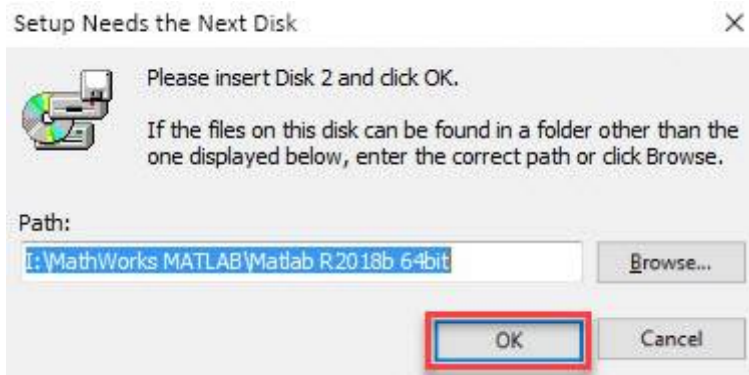

۲. با مشاهده پیغام مبنی بر قرار دادن دیسک بعدی، دیسک شماره ۱۸ را در سیستم قرار داده و مراحل را همانند ادامه راهنمای نصب انجام دهید.

۳. پس از اتمام استخراج فایل ها، بر روی دکمه Finish کلیک کنید تا مراحل نصب برنامه آغاز شود.