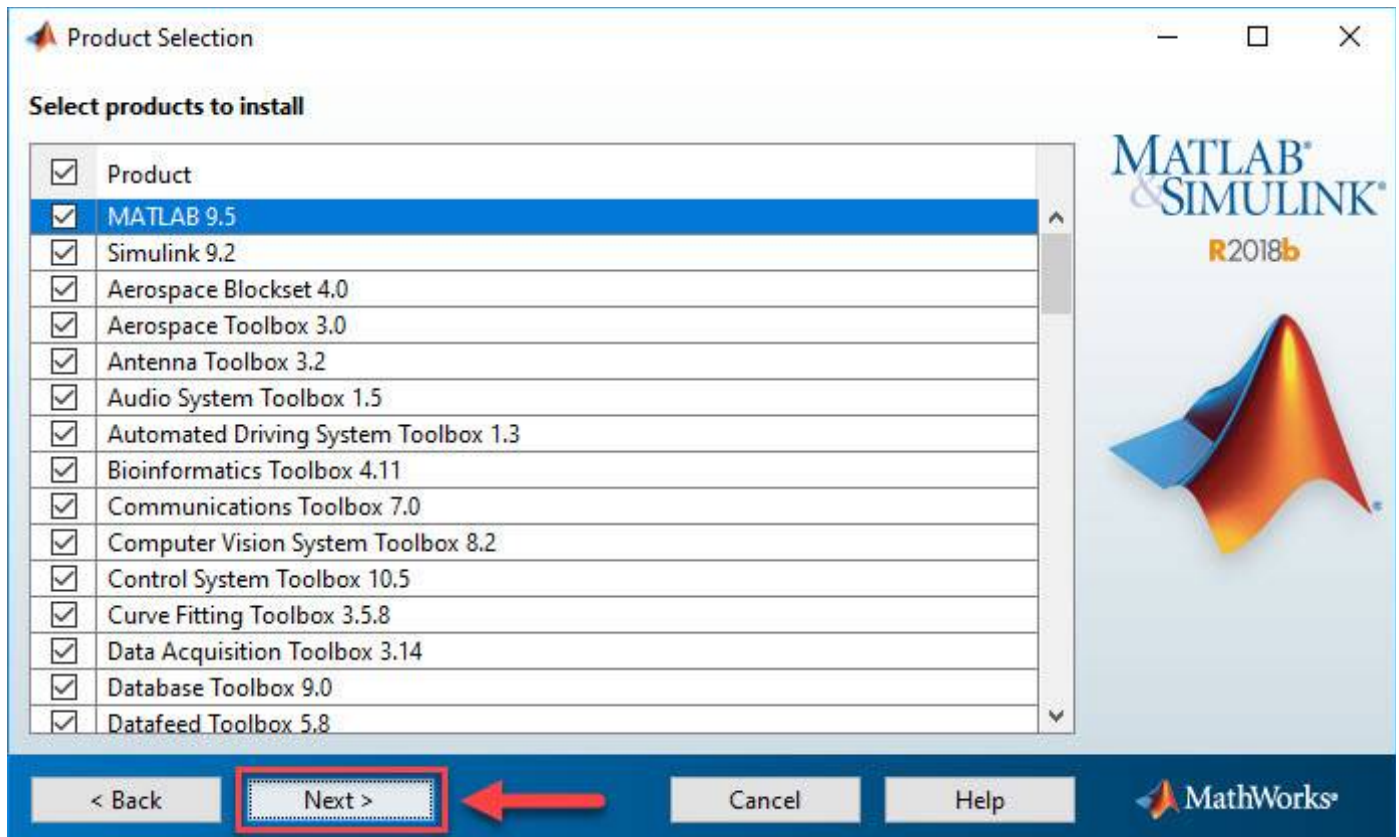

۹. تیک گزینه Desktop را زده و بر روی Next کلیک کنید.