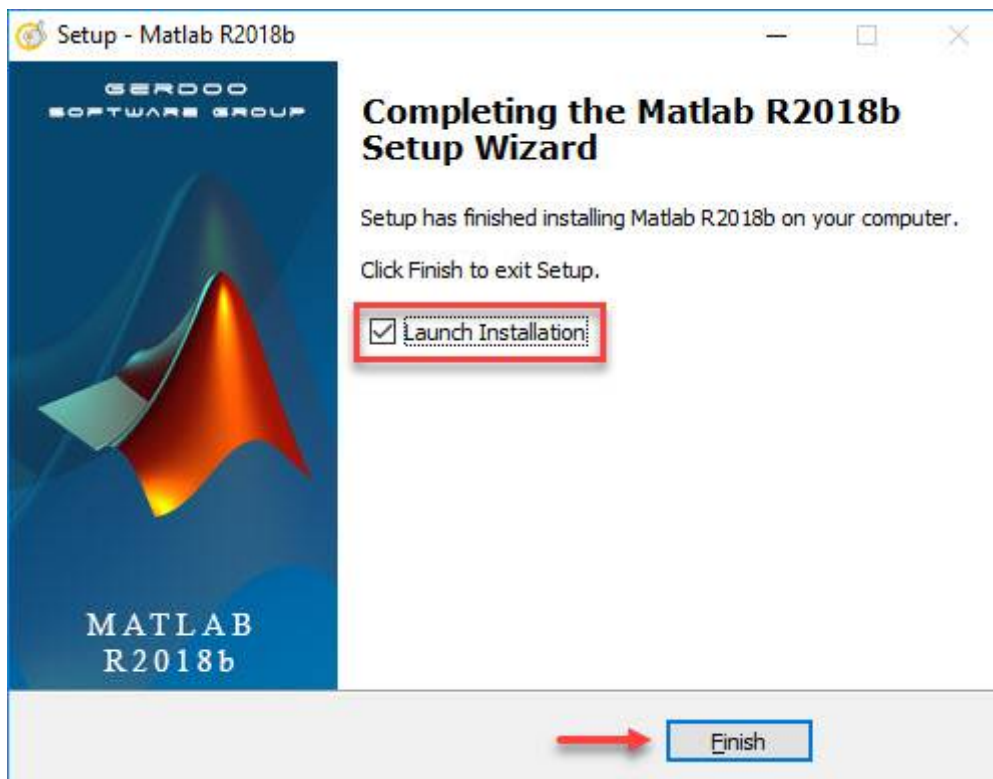

۴. در صفحه **Select installation method** گزینه **Use a File Installation Key** را انتخاب نمایید و بر روی دکمه **Next** کلیک نمایید.