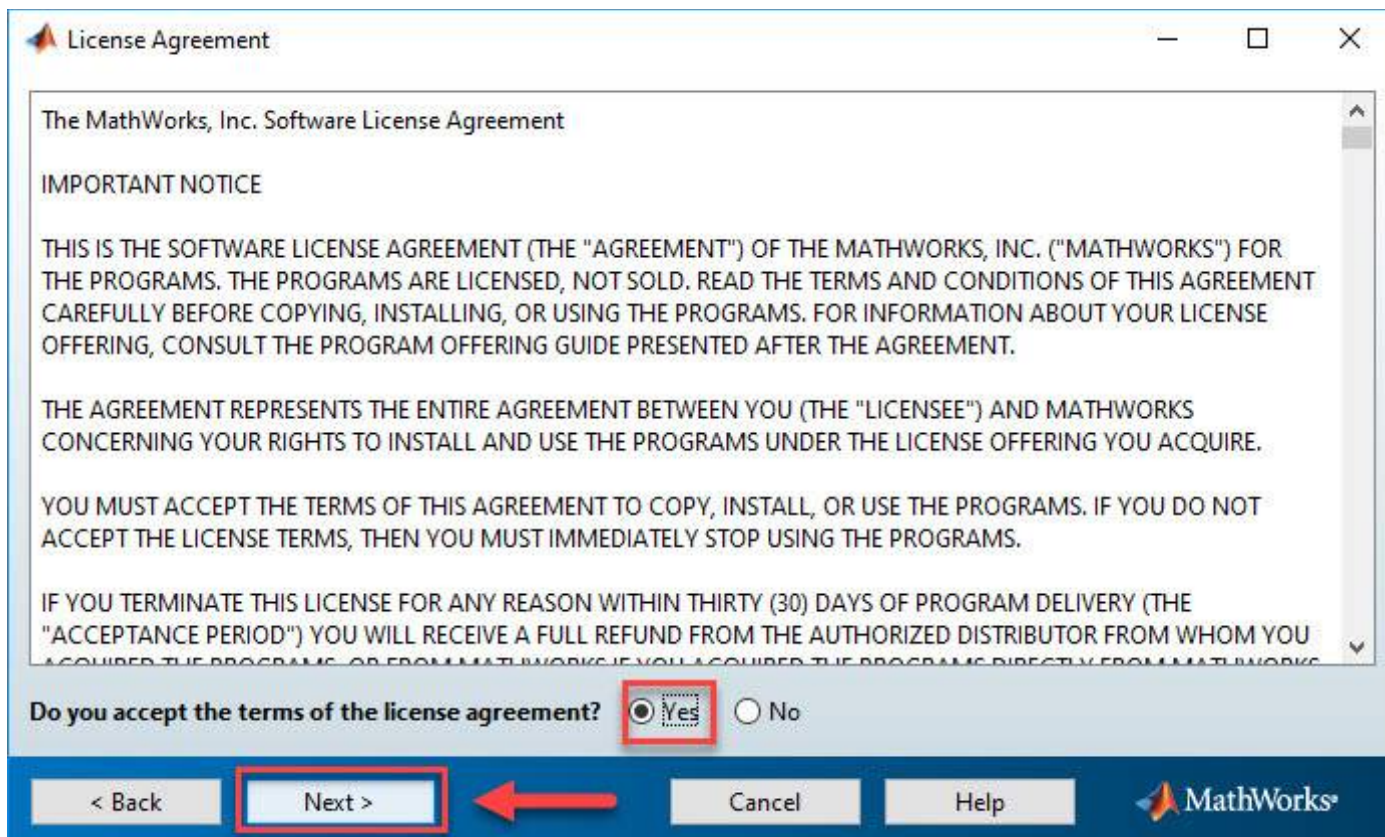

۶. گزینه **I have the File Installation Key...** را انتخاب نموده و از شماره سریال زیر استفاده نمایید:

09806-07443-53955-64350-21751-41297

بر روی دکمه Next کلیک نمایید.