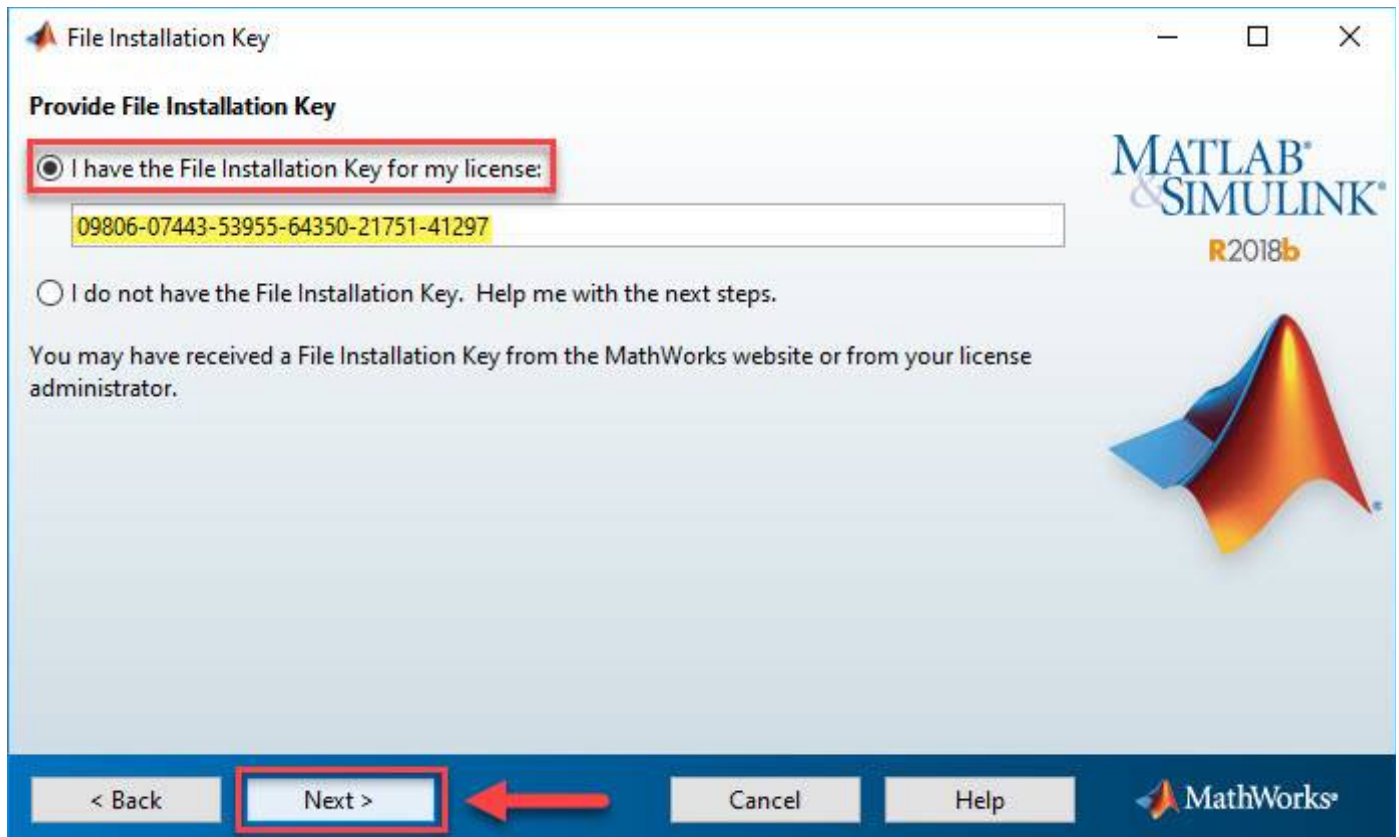

۷. بر روی دکمه Next کلیک نمایید.