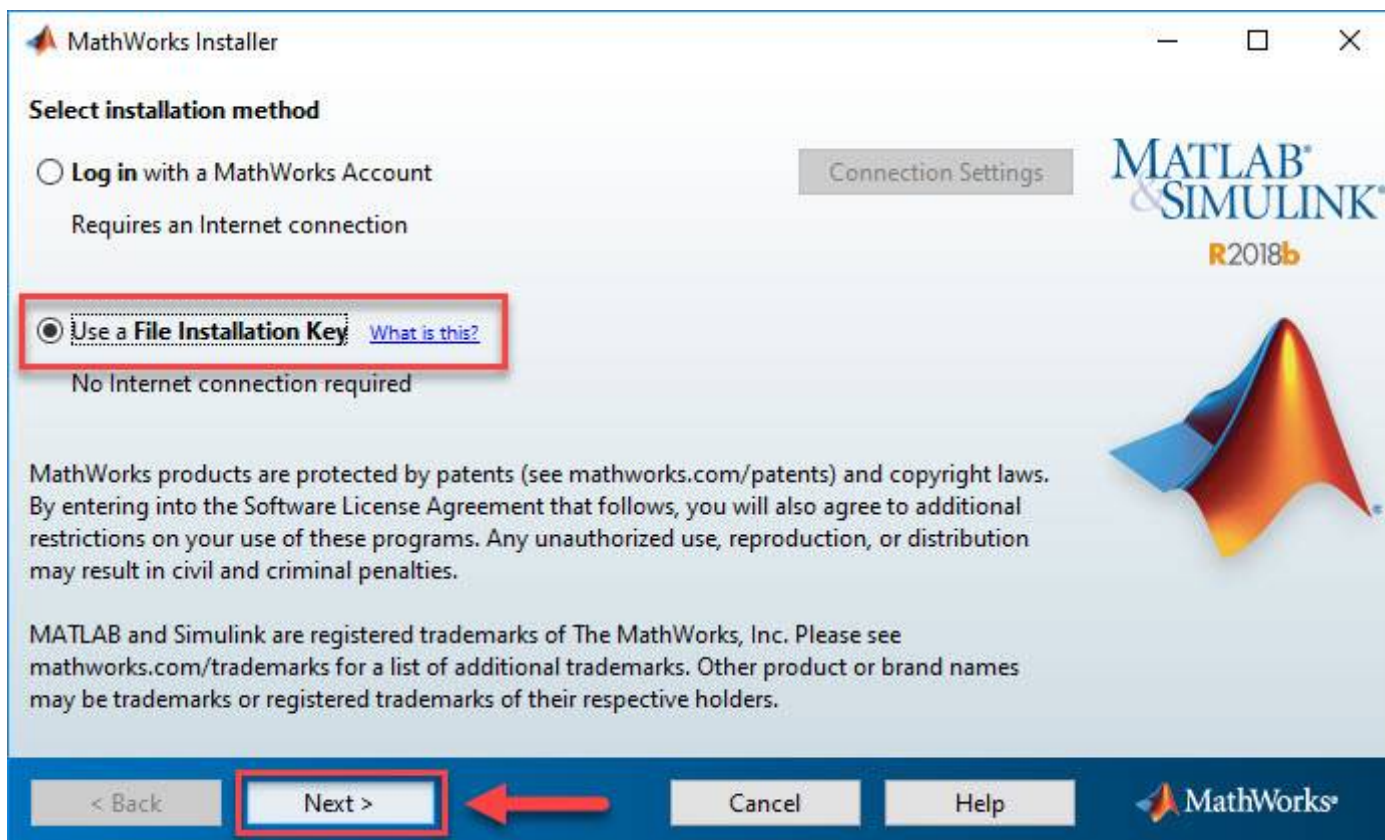

۵. گزینه Yes را انتخاب نموده و بر روی دکمه Next کلیک نمایید.