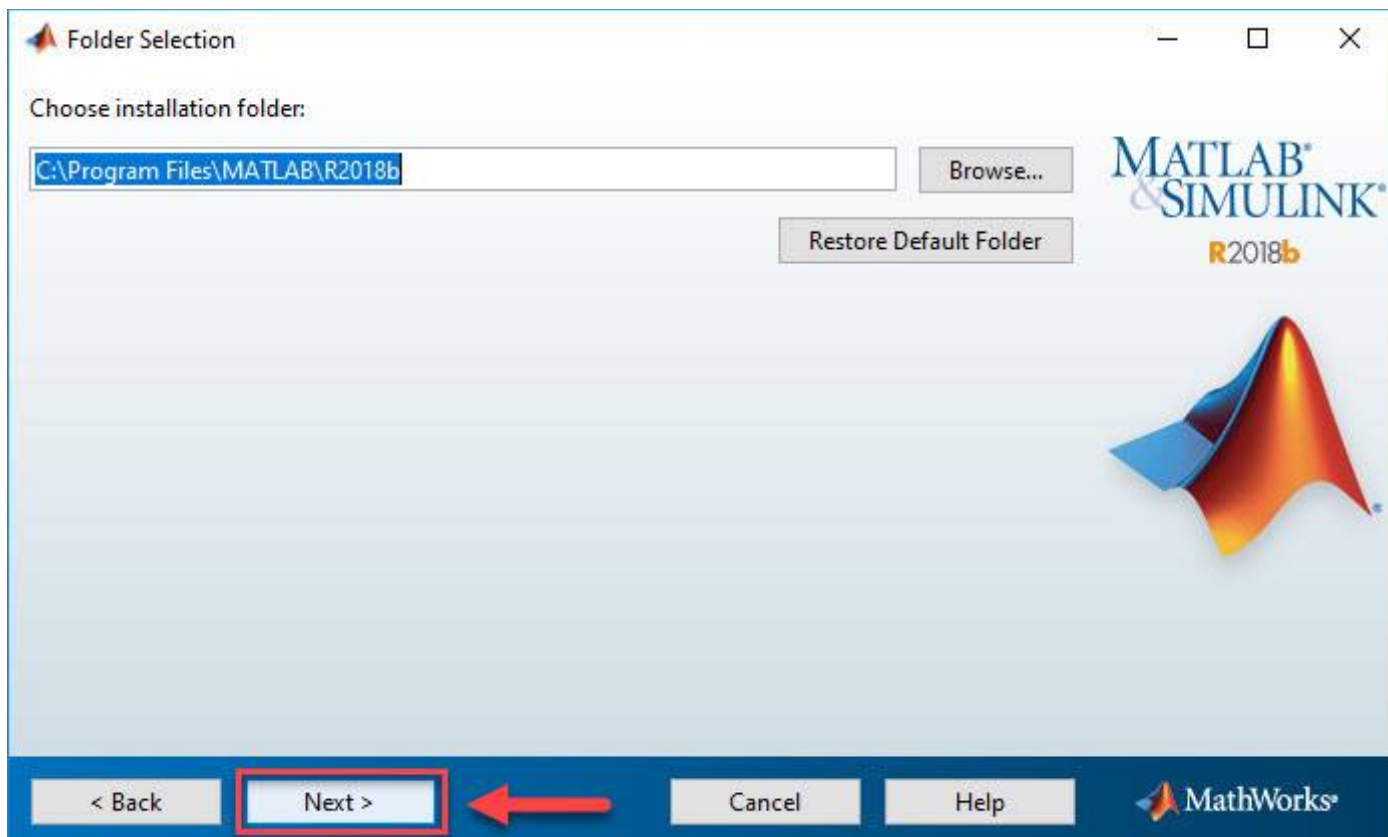

۸. بر روی دکمه Next کلیک نمایید.