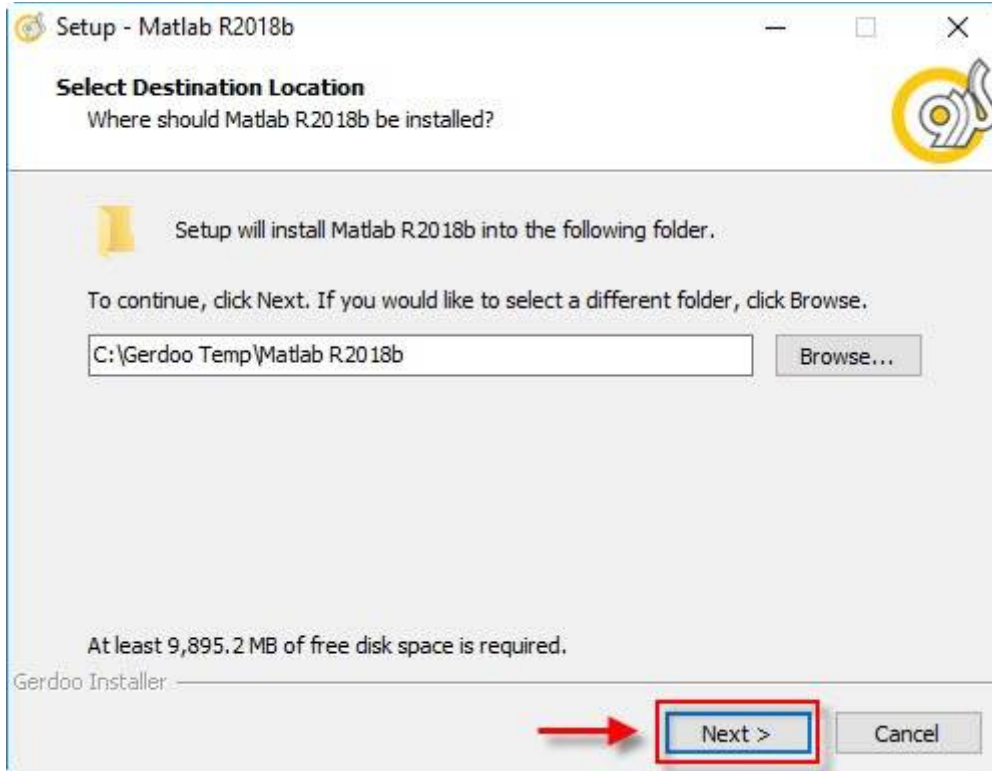

نحوه نصب نرم افزار MATLAB 2018

* User Account Control را خاموش نمایید.

* در صورت وجود آنتی ویروس بر روی سیستم ، آن را غیر فعال نمایید.

* اتصال به اینترنت را قطع کنید.

۱- بر روی دکمه "نصب" کلیک کرده و با انتخاب مسیری دلخواه بر روی Next و سپس Install کلیک کنید.

(نکته: برای استخراج و نصب برنامه متلب نیاز به ۳۰ گیگابایت فضای خالی بر روی درایو مورد نظر خواهید داشت)

۲. با مشاهده پیغام مبنی بر قرار دادن دیسک بعدی، دیسک شماره ۱۸ را در سیستم قرار داده و مراحل را همانند ادامه راهنمای نصب انجام دهید.